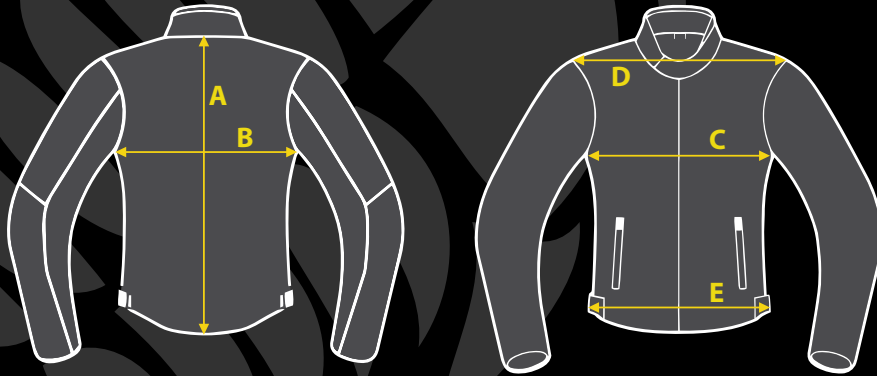

MEN JACKETS & SHIRTS

AGNOX JACKET MEN

CODE: 963

SIZE	S	M	L	XL	XXL	3XL
A Back Length	66	67	68	69	70	71
B Back Width	48	49	50	51	52	53
C Chest (Front Width)	44	45	46	47	48	49
D Shoulder Width	51	52	53	54	55	56
E Bottom Rim	50	52	54	56	58	60